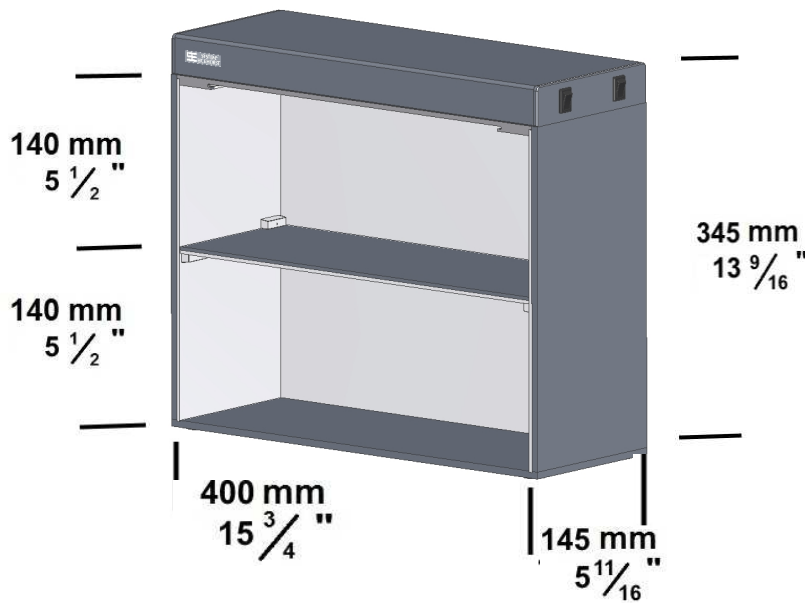

Dimensions

- Box Design außen** Hochwertiges Kunststoffmaterial in RAL 7016 anthrazit.
- Box Design innen** Herausnehmbare Innenwände seitlich und hinten in RAL 9006 hellgrau oder alternative RAL 7000 neutralgrau.
- Handgepäck** Die Box, der Reflektor und das Zubehör passen in jedes Handgepäck mit IATA Außenmaße 550 x 400 x 200 mm