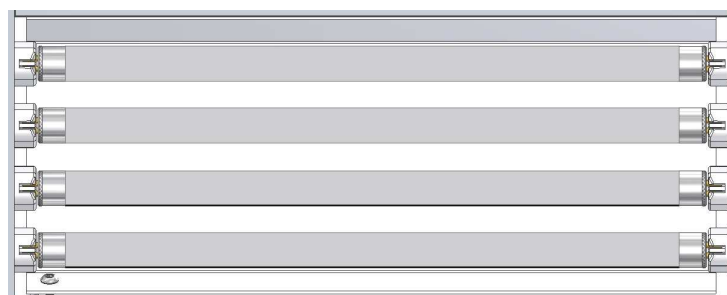

**Lampen
Lichtfarben**

Tageslichtlampen mit wählbaren Lichtfarben von 6.500 bis 5.400 Kelvin.

Einlegeboden

Zur Positionierung von Steinen auf halber Höhe zu den Lampen.

Diffusor

Einschiebbarer Diffusor, auch bestens für Photographie.

**Beleuchtungs-
stärke**

Variiert mit Abstand zum Reflektor.

MasterGrader Lampen Konfigurationen

**Leuchtstoff-
lampen**

4 x 8 Watt T5 Stableuchtstoff-Lampen in paralleler Anordnung.

DIALITE MasterGrader Farbgraduier-Box